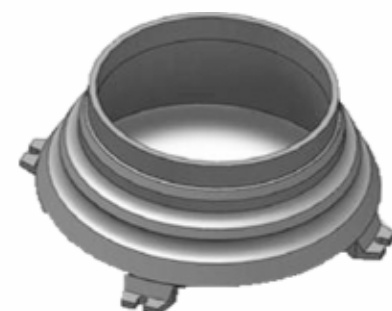

ISO9001
100%

1.5-2

V、Ti